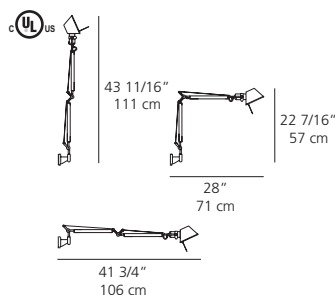

Tolomeo mini/mini LED wall

incandescent source

• 1 x 100W (E26/A19)

or

LED source

• 5 LEDs/10W supplied