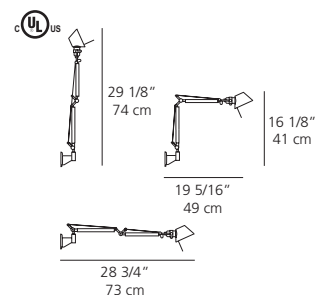

Tolomeo micro/micro LED wall

incandescent source

• 1 x 60W (E26/G16 1/2)

or

LED source

• 4 LEDs/8W supplied