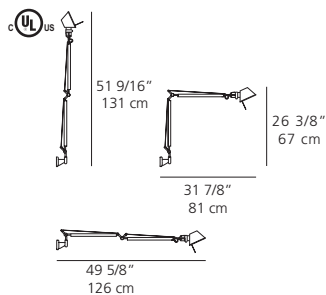

aluminum

polished aluminum

Tolomeo micro LED

aluminum

Appliques murales à éclairage incandescent ou à DEL direct et ajustable.

Matériaux: selon le choix : support mural d'un diamètre de 3,25 po (8,25 cm) en aluminium moulé poli, convient au cordon d'alimentation de l'applique murale, nécessite un branchement que sur prise de courant murale • support en aluminium moulé poli, dont le diamètre est de 4,5 po (11,3 cm), pour une installation au moyen d'une boîte de connexion murale ou une installation en applique • les modèles à DEL ne peuvent être installés qu'au moyen d'une prise de courant murale (pas de raccordement fixe à la boîte de connexion étant donné que le circuit d'attaque est relié par cordon)

Luminarias de pared para iluminación incandescente o LED dirigida directa ajustable.

Materiales: opción de: soporte de pared de montaje superficial de \varnothing 3 1/4" (\varnothing 8,25 cm) de fundición de aluminio pulido, apto sólo para conectar cables de luminarias a tomacorrientes de pared • soporte de montaje superficial o caja de conexiones de pared de \varnothing 4 1/2" (\varnothing 11,3 cm) de fundición de aluminio pulido, apto para instalación doble • versiones LED sólo aptas para conexión en tomacorrientes de pared (no pueden conectarse directamente a cajas de conexiones, ya que el enchufe está en el cable)